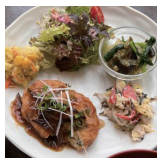

★ 季節の定食

カラダが喜ぶごはん和食材  
あります！

住所/ 厚木市中町2-8-6 中町ビル201  
営業時間/ 10:00~20:00 (カフェ11:30~19:30)  
休/ なし

046-295-1161

57 ゴールドジム厚木神奈川

フィットネス

★ 1週間体験 1,000円

未来の自分のために今こそ  
フィットネスを！